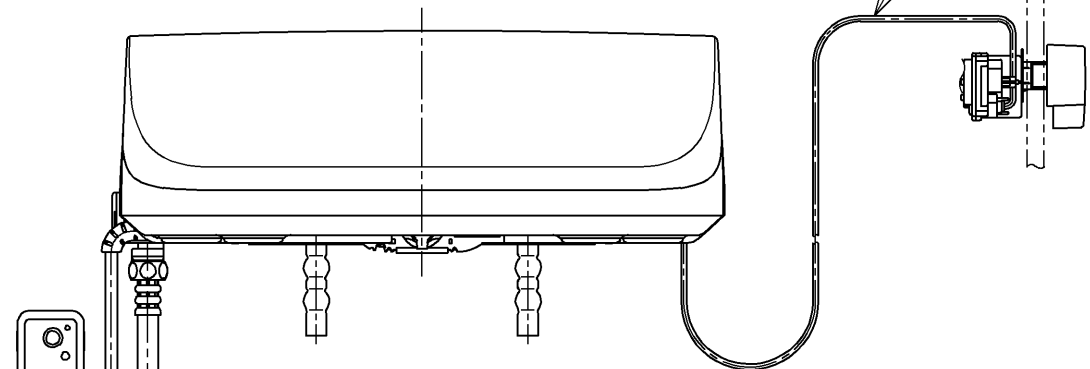

生産中止図面

2009/02

ねじ長 φ4×30(3本)

<特殊内容>  
1. 連立トイレ対応リモコン相互干渉防止タイプ4

\*定格 : AC100V-1282W 50/60Hz

<b>TOTO</b>			単位 mm	名称 洗淨乾燥脱臭暖房便座
製図 山本純	検図 井江 手 上	日付 07-04-16	尺度 1 : 5	品番 TCF4321AWV4
備考				図番 TCF4321AWV4_A0102