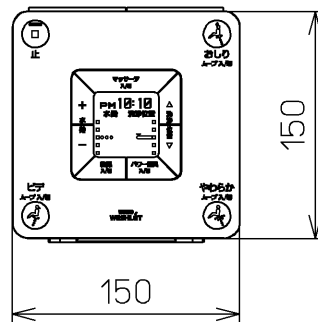

生産中止図面

2009/02

ねじ長 φ4×30(3本)

<特殊内容>  
1. 連立トイレ対応リモコン相互干渉防止タイプ4

\*定格 : AC100V-1282W 50/60Hz

<b>TOTO</b>			単位 mm	名称 洗淨乾燥脱臭暖房便座
製図 山本純	検図 井江 手 上	日付 07-04-16	尺度 1 : 5	品番 TCF4321AWV4
備考				図番 TCF4321AWV4_A0102