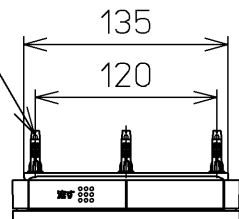

生産中止図面

2009/02

ねじ長 φ4×30(3本)

<特殊内容>  
1. 連立トイレ対応リモコン相互干渉防止タイプ4

\*定格 : AC100V-1282W 50/60Hz

<b>TOTO</b>			単位 mm	名称 洗淨乾燥脱臭暖房便座
製図 山本純	検図 井江 手 上	日付 07-04-16	尺度 1 : 5	品番 TCF4321AWV4
備考				図番 TCF4321AWV4_A0102