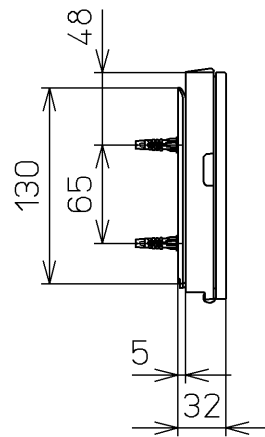

生産中止図面

2009/02

ねじ長 φ4×30(3本)

<特殊内容>  
1. 連立トイレ対応リモコン相互干渉防止タイプ4

\*定格 : AC100V-1282W 50/60Hz

<b>TOTO</b>			単位 mm	名称 洗淨乾燥脱臭暖房便座
製図 山本純	検図 井江 手 上	日付 07-04-16	尺度 1 : 5	品番 TCF4321AWV4
備考				図番 TCF4321AWV4_A0102