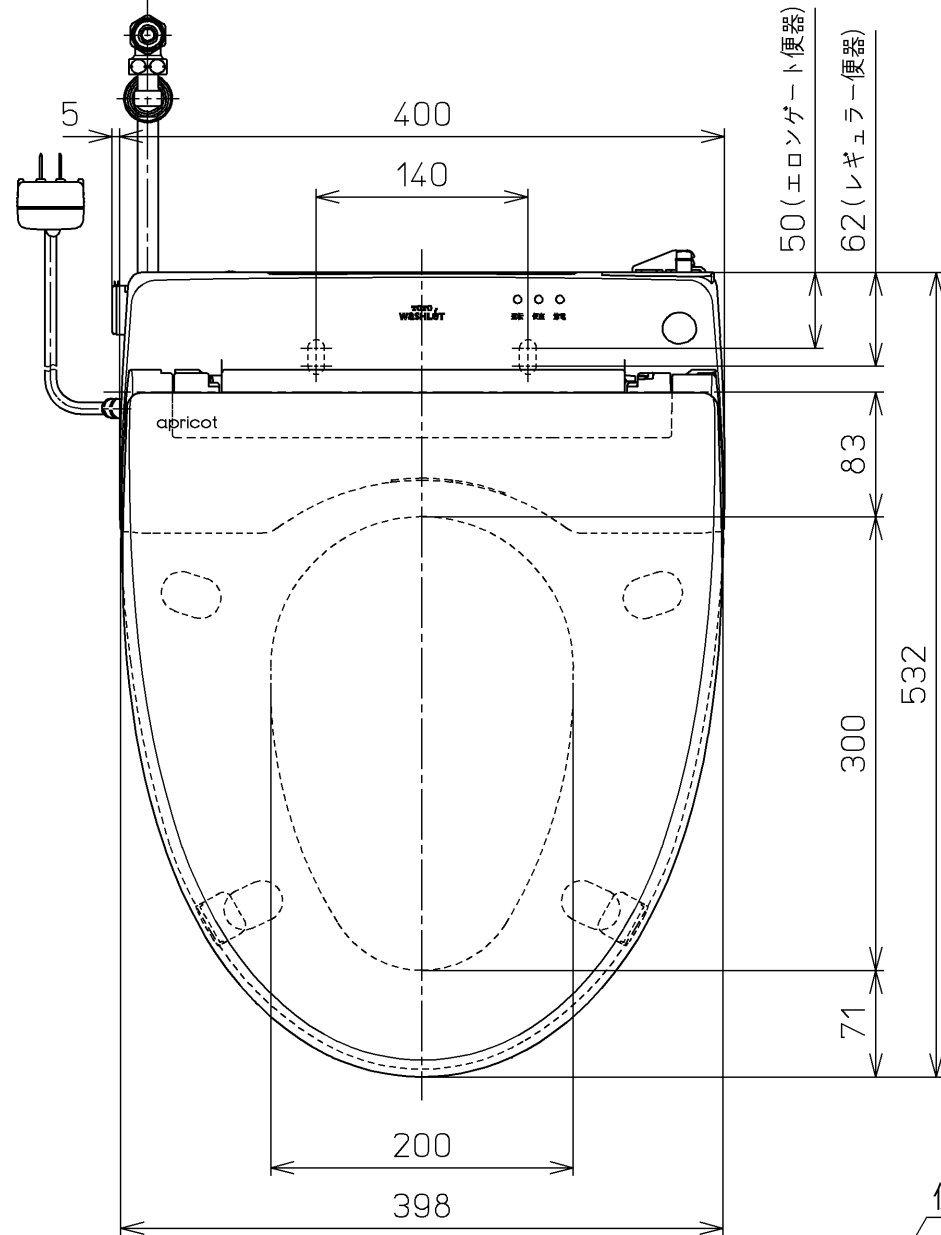

生産中止図面

2009/02

ねじ長 φ4×30(3本)

<特殊内容>  
1. 連立トイレ対応リモコン相互干渉防止タイプ4

\*定格 : AC100V-1282W 50/60Hz

<b>TOTO</b>			単位 mm	名称 洗淨乾燥脱臭暖房便座
製図 山本純	検図 井江 手 上	日付 07-04-16	尺度 1 : 5	品番 TCF4321AWV4
備考				図番 TCF4321AWV4_A0102