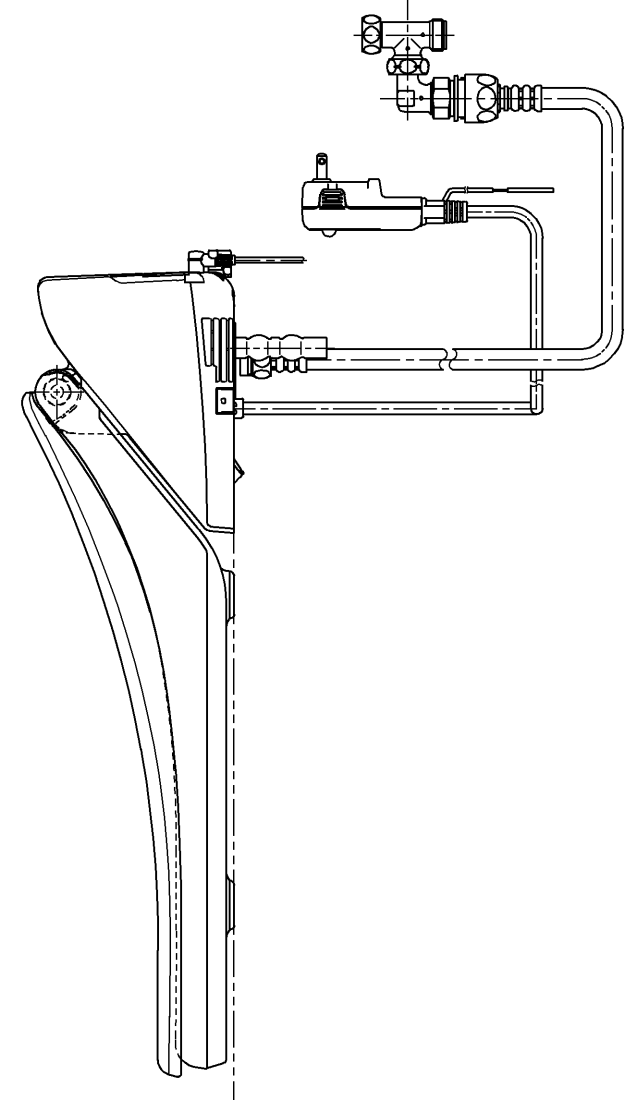

生産中止図面

2009/02

ねじ長 φ4×30(3本)

<特殊内容>  
1. 連立トイレ対応リモコン相互干渉防止タイプ4

\*定格 : AC100V-1282W 50/60Hz

<b>TOTO</b>			単位 mm	名称 洗淨乾燥脱臭暖房便座
製図 山本純	検図 井江 手 上	日付 07-04-16	尺度 1 : 5	品番 TCF4321AWV4
備考				図番 TCF4321AWV4_A0102