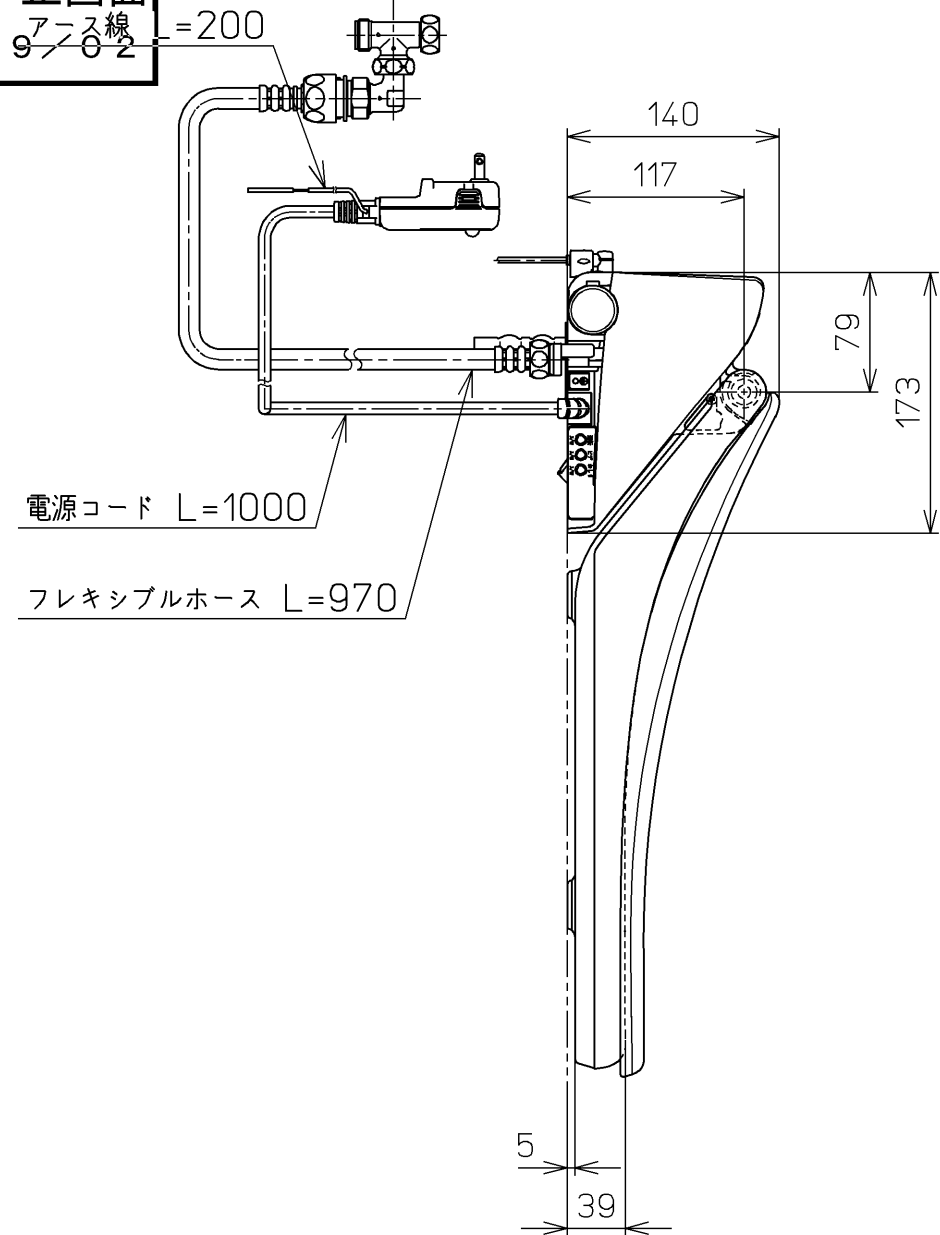

生産中止図面

2009/02

ねじ長 φ4×30(3本)

<特殊内容>  
1. 連立トイレ対応リモコン相互干渉防止タイプ4

\*定格 : AC100V-1282W 50/60Hz

<b>TOTO</b>			単位 mm	名称 洗淨乾燥脱臭暖房便座
製図 山本純	検図 井江 手 上	日付 07-04-16	尺度 1 : 5	品番 TCF4321AWV4
備考				図番 TCF4321AWV4_A0102